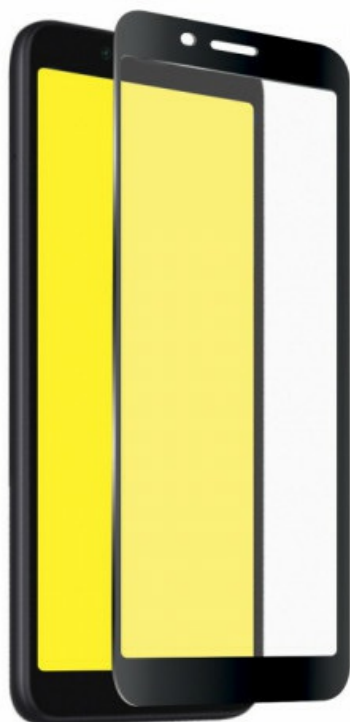

Glass screen protector Full Cover per Xiaomi Redmi 7A

Codice articolo: TESCRFCXIR7AK

Pellicola protettiva in vetro temperato con bordi in silicone nero per Xiaomi Redmi 7A

Il **glass screen protector Full Cover** è l'accessorio ideale per proteggere il tuo **Xiaomi Redmi 7A** da piccoli urti e graffi. Questa pellicola protettiva realizzata in **vetro temperato** aderisce perfettamente al display del tuo smartphone lasciando comunque liberi i fori per la fotocamera, i sensori ed il microfono.

I **bordi in silicone nero** e gli **angoli arrotondati** consentono a questo screen protector di aderire perfettamente al tuo dispositivo. Lo schermo verrà così protetto dagli impatti e dalle infiltrazioni di polvere senza dover rinunciare alle funzioni touch dello schermo.

L'applicazione di questo glass screen protector è molto semplice: utilizza i **due panni** compresi nella confezione (uno umido e l'altro asciutto) per pulire ed asciugare lo schermo.

Successivamente ti basterà fissare la pellicola protettiva sul tuo smartphone prestando attenzione agli angoli.

Caratteristiche:

Materiale: vetro temperato e silicone

Angoli arrotondati

Bordi in silicone nero per la protezione totale del display

Resistente a piccoli urti e graffi

Dettagli

EAN: 8018417279058

Accessori inclusi: Panno umido, panno asciutto